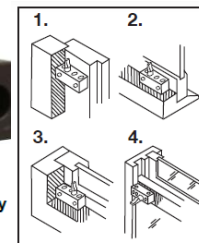

- Para ventanas batientes y corredizas de madera
- Cuerpo en zamac