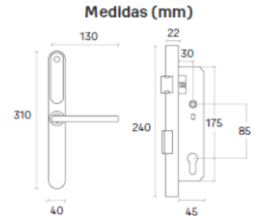

ALUMINIO – CERRADURAS

3065 MM (Manija - Manija)

Cerradura para perfiles de aluminio

Recomendado para puertas residenciales y comerciales

Chapetones robustos

5 pernos

Cilindro intercambiable por otro de alta seguridad.

3065 JM (Jaladera - Manija)

CODIGO	COLOR
PH-AL3065	NATURAL
PH-AL3065ADK	CAFÉ Duronodik
PH-AL3065JM	LL - JALADOR

Cerradura embutir A20 con MANIJA y cilindro

CODIGO	COLOR
YA-AL-16452	NEGRO
YA-AL-16453	BLANCO

CERRADURA DIGITAL EMBUTIR YSD100 – ANGOSTA (Aluminio) - para puertas corredizas

- Configure hasta 100 huellas digitales y 300 accesos en total (huellas+códigos+tarjetas)
- Alimentación 6V
  4 baterías alcalinas AAA
- Para puertas de 25 a 65 mm de espesor.
  Backset de 35 mm
- 2 llaves
- Incluye 3 tarjetas
- Puerto auxiliar de batería
- Pestillo reversible para puerta izquierda o derecha
- Compatible con Yale Connect (módulo integrado)

CODIGO	COLOR
YA-DG-16544	CROMO

CERRADURA DIGITAL EMBUTIR YSD100 – ANGOSTA (Aluminio)

- Almacena hasta 300 credenciales en total: HUELLA digital, código numérico, o tarjeta de proximidad
- Para perfiles metálicos y de aluminio. Cerradura con backset de 28mm
- Puerto auxiliar de batería
- Para puertas de 25 a 65mm de espesor
- Usa 4 baterías AA
- Resistente a la intemperie
- Incluye 2 llaves de emergencia y 2 tarjetas

CODIGO	COLOR
YA-DG-16466	CROMO