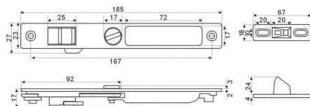

LOCK PLUS JALADOR UÑERO con bloqueo