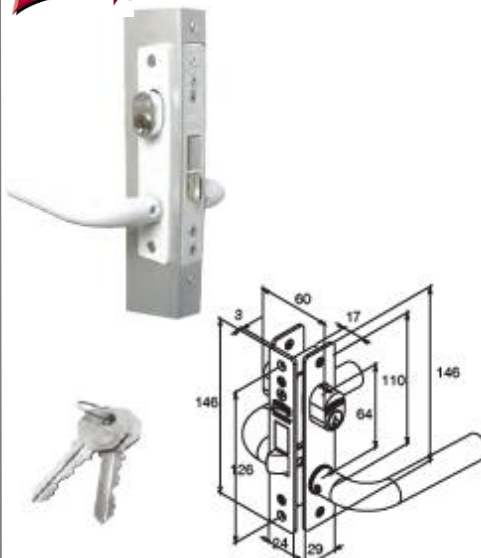

- Uso residencial y comercial
- Mayor resistencia a corrosión por aplicación de pintura electrostática

CODIGO	COLOR
PH-549	NATURAL
PH-549ADK	DURONODIK
PH-549N	NEGRO
PH-549SS	Tipo Acero Inox
PH-549-M	Llave - Mariposa
PH-549AS	ALTA SEGURIDAD

570

Cerradura para perfiles de aluminio

Recomendada para puertas residenciales y comerciales

El pestillo resbalón se acciona con la manija desde el interior y el exterior

El pestillo seguro se acciona con la llave desde el interior y el exterior

Manijas tubulares de mayor resistencia

5 pernos