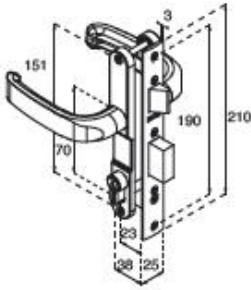

## 3065 MM (Manija - Manija)

Cerradura para perfiles de aluminio

Recomendado para puertas residenciales y comerciales

Chapetones robustos

5 pernos

Cilindro intercambiable por otro de alta seguridad.