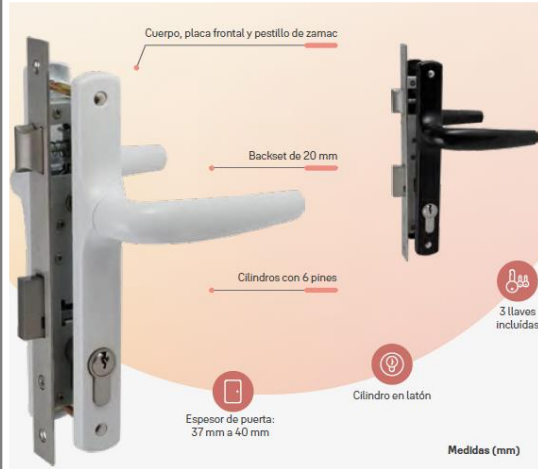

Cerradura embutir A20 con MANIJA y cilindro