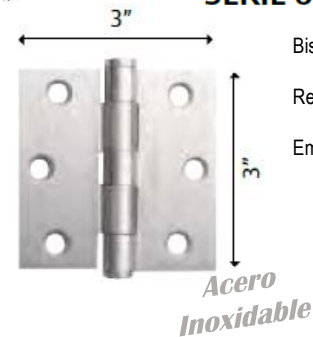

Medidas (mm)

78

BISAGRA FLUSH ACERO INOXIDABLE Con Cojinetes

- Blister con 3 bisagras
- Longitud 3" x Ancho 1-7/8"
- Con 2 cojinetes
- Fabricada en Acero Inoxidable
- Incluye tornillos
- Bisagra de sobreponer, fácil de instalar

YA-BIS3	acero
---------	-------

PAR BISAGRA NEGRA - BLISTER

- PAR Bisagra 2.0mm de espesor
- Incluye 6 tornillos. Perno suelto
- Empaque Blister. PAR

YA-BIS-16604	3.5" x .5"
YA-BIS-16605	4" x 4"

PHILLIPS ARQUITECTONICA - ACERO INOXIDABLE SERIE 600