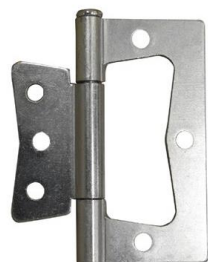

PH-BIS6678	Caja 9 bisagras
PH-BIS6679R	Unidad - granel

PAR BISAGRA 3" x 3" x 1.6 mm LINEA económica

- Medidas 3"x3"x1.6mm
- Acabado US15
- Fácil instalación
- Tornillos incluidos

YA-BIS3-11724	Dorado Mate
YA-BIS11675	Niquel Satinado
YA-BIS-16602	Negro Mate

Medidas (mm)

78

BISAGRA FLUSH ACERO INOXIDABLE Con Cojinetes

- Blister con 3 bisagras
- Longitud 3" x Ancho 1-7/8"
- Con 2 cojinetes
- Fabricada en Acero Inoxidable
- Incluye tornillos
- Bisagra de sobreponer, fácil de instalar

Paquete 3 bisagras

PH-BIS-6569	Acero Inoxidable
-------------	------------------

SERIE INSTAFACIL Tipo Mariposa / de sobreponer

- Medidas: 80mm x 65mm x 52,2mm
- Material: acero
- Bolsa de 3 unidades

Paquete 3 bisagras