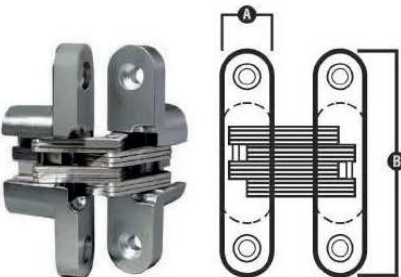

Bisagras para Muebles Perno Remachado

CABEZA BOLA

- Espesor: 1.0 mm
- Color Dorado Brillante
- Cabeza tipo bola
- INCLUYE tornillos
- Caja 20 unid / fardo 120

CODIGO	TAMAÑO
D-B-6443	1.5" x 1.25"
D-B-6444	2" x 1.4"
D-B-6445	2.5" x 1.5"
D-B-6446	3" x 1.75"

Bisagras para Muebles Perno Remachado

CABEZA PLANA

- Espesor: 1.0 mm
- Color Dorado Brillante
- Cabeza tipo plana
- INCLUYE tornillos
- Caja 20 unid / fardo 400

Unidad de venta:
20 bisagras en
Caja con tornillos

CODIGO	TAMAÑO	COLOR
D-B-6430	1" x 1"	Dorada
D-B-6432	1" x 1"	Niquel Satinado

Bisagra Ocultas de Barril

- ✓ Angulo de apertura 180°
- ✓ Material: Latón
- ✓ No incluye tornillos
- ✓ Otros tamaños disponibles

CODIGO	Característica
D-M-3696	10mm latón sólido

Bisagra Ocultas SOSS