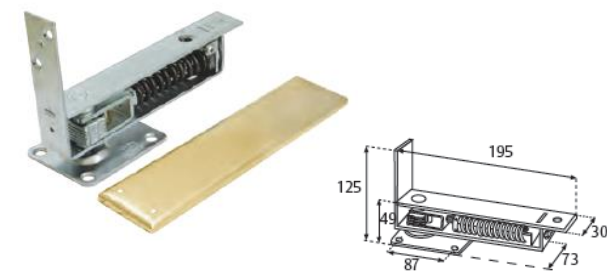

Yale BISAGRA DE PISO DE DOBLE ACCION Para puertas de vaivén

- Bisagra mecánica de piso de doble acción
- Puertas **hasta 35 kg**, de 31,8mm a 44,4 mm de espesor
- Sistema para regular fuerza de apertura y cierre de puerta
- Tope 0°, 88° y 116°. Apertura hasta 116°
- Tornillo de alineación para centrar la puerta
- Empaque: caja

- Para puertas de 32 a 44 mm de espesor
- Para puertas hasta 35 Kg
- Sistema de resorte para regular la fuerza de cierre
- Permite girar hasta 116° hacia el interior y exterior
- Topes a 0°, 88° y 116° en ambas direcciones
- Componentes de acero tratados contra la corrosión
- Tuerca para alineación