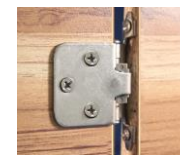

BISAGRA A PRESION Bisagras de Parche

- PAR en bolsa con tornillos
- Caja: 250 pares