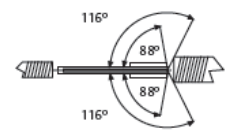

CODIGO	COLOR
PH-1500ANT	Dorado Antiguo
PH-1500DOR	Dorado Brillante
PH-1500CRO	CROMO Satinado