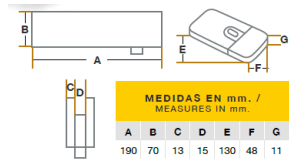

Yale Y1000

MEDIDAS EN mm. / MEASURES IN mm.						
A	B	C	D	E	F	G
190	70	13	15	130	48	11

- Cuerpo en aluminio
- Para puertas de vidrio interiores de máximo 110cm de ancho, con un peso máximo de 100kg
- Mantiene la puerta abierta a 90°
- Ángulo máximo de apertura: 130°
- Dos válvulas para control de velocidad de cierre inicial y final
- Fácil instalación sin necesidad de abrir hueco en el piso

CODIGO	Peso Maximo	Ancho Puerta
YA-CP-7027	100 Kg (220lbs)	110 cm