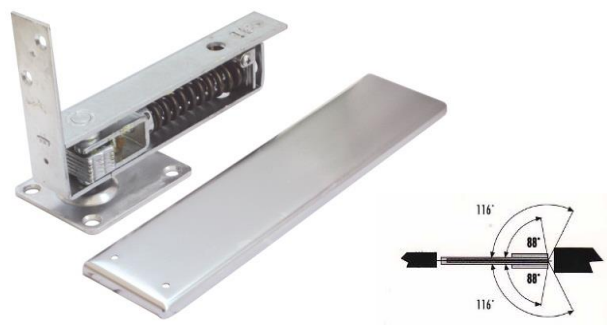

DEXTER Bisagra 3.5"x 3.5" con cojinetes D-B-7273

- PAR en cajita
- Bisagra 3.5"x3.5"
- Espesor 2.2mm
- Con cojinetes
- Incluye tornillos

CABEZA PLANA CON BALEROS 3.5" X 3.5"

Otros modelos de bisagras, tamaños y colores disponibles para pedidos de importación

Yale BISAGRA DE PISO DE DOBLE ACCION Para puertas de vaivén

- Bisagra mecánica de piso de doble acción
- Puertas **hasta 35 kg**, de 31,8mm a 44,4 mm de espesor
- Sistema para regular fuerza de apertura y cierre de puerta
- Tope 0°, 88° y 116°. Apertura hasta 116°
- Tornillo de alineación para centrar la puerta
- Empaque: caja