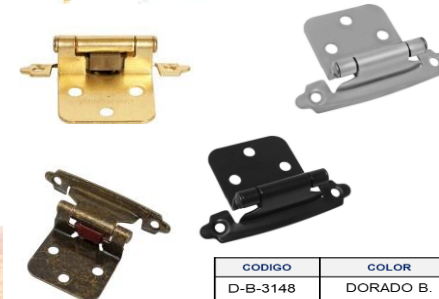

BISAGRA A PRESION Bisagras de Parche

- PAR en bolsa con tornillos
- Caja: 250 pares

Unidad de venta:
PAR en bolsa con
tornillos

CODIGO	COLOR
D-B-3148	DORADO B.
D-B-3149	DOR. ANTIGUO
D-B-3151	NIQUEL SAT.
D-B-3253	NEGRO

Para **MUEBLES**: amplia variedad de bisagras, rieles y herrajes