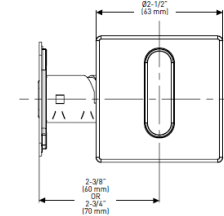

J Series Grade 3

ANSI Grado 3

PRODUCTO DE IMPORTACION

Consulte a nuestros asesores de proyectos sobre disponibilidad y precios

GRADE 2

ANSI GRADE 2

SPECIFICATIONS

- › ADA THUMBTURN
- › CONCEALED SCREW MOUNT
- › INCLUDES ANTI-PRY COLLAR
- › UNIVERSAL 6-IN-1 LATCH
- › HIGH TENSILE STEEL ANTI-SAW DEADBOLT WITH 1" THROW
- › DEADBOLT FITS 2-1/8" OR 1-1/2" BORE HOLE
- › FITS STANDARD DOOR THICKNESS 1-3/4" TO 2-1/4"
- › HIGH SECURITY DEADBOLT STRIKE

MEETS ADA STANDARDS

MEETS UL 3-HOUR FIRE RATING

Para puertas anchas de espesor entre 44.4mm a 57.15mm

CODIGO	COLOR
T-30-D01SC402BLK	NEGRO
T-30-D01SC402SN	NIQUEL satinado
T-30-D0SC602	CROMO Satinado

Serie B

Protección y versatilidad

Cerros de seguridad Grado 1

ALLEGION ANSI Grado 1

Funciones

B60
• Cilindro y volteador.
• Pestillo fijo.

B62
• Doble cilindro.
• Pestillo fijo.

B60 Deadbolt Camelot trim

* LOCKS SHIP COMPLETE WITH TRIM ATTACHED

VEA NUESTRO CATALOGO DE CERROJOS DIGITALES