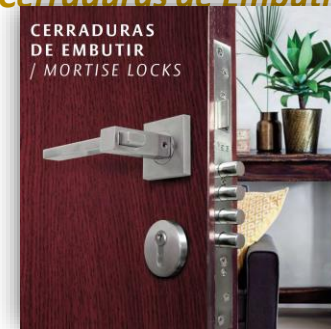

Vea nuestro catalogo de la Línea Digital

Yale