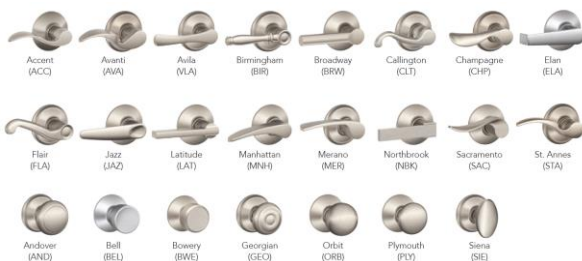

## COMBO MANIJA TALIA + CERROJO

CODIGO	COLOR
IS-350TAL30	Acero Inoxidable

Distinción desde la entrada principal

Conjuntos para entrada principal Grado 1

F Series

**PRODUCTO DE IMPORTACION**

Consulte a nuestros asesores de proyectos sobre disponibilidad y precios

**Addison** (ADD)    **Brookshire** (BRK)    **Camelot** (CAM)    **Century** (CEN)    **Greenwich** (GRW)    **Plymouth** (PLY)    **Wakefield** (WKF)

Opciones disponibles para el interior

## J Series Sutton Handleset

- Backset ajustable 60 o 70mm
- ANSI Grado 3
- Para puertas de 1-3/8" a 1-3/4" de espesor
- Cilindro de 5 pines, corte C, 2 llaves
- Manija interior con roseta cuadrada

CODIGO	COLOR
ID-JHSUT-SOL619	NÍQUEL SATINADO
ID-JHSUT-SOL622	NEGRO MATE