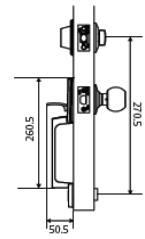

- Instalación sencilla
  Easy installation
- Cuatro llaves
  Four keys
- Cuatro llaves
  Four keys

- Tornillos ocultos para una mejor decoración y estilo.
- Reversibles para puertas derechas e izquierdas.
- Instalación sencilla, con solamente un desarmador.
- Garantía de por vida en la parte mecánica.
- Pestillo ajustable a 2 3/8" (60mm.) o 2 3/4" (70mm.)

Wales

CODIGO	COLOR
YA-C-WAL-3	Dorado Brillante
YA-C-WAL-5	Dorado Antiguo
YA-C-WAL-11	Cobre Antiguo
YA-C-WAL-15	Níquel Satinado
YA-C-WAL-26	Cromo Satinado
YA-C-WAL-N	NEGRO

Agregar -LL al código para la opción de cerrojo Llave-Llave

Watford

CODIGO	COLOR
YA-C-W-5	Dorado Antiguo

US5
Latón antiguo

Oxford

CODIGO	COLOR
YA-C-OXF	Dorado Antiguo

US5
Latón antiguo

Agregar -LL al código para la opción de cerrojo Llave-Llave

Manchester

CODIGO	COLOR
YA-C-MAN	Cromo Satinado
YA-C-MAN-US11	COBRE

Nápoles

- Cilindro de Extra Seguridad
- 3 llaves de puntos incluidas

CODIGO	COLOR
YA-C-NAP	Níquel Satinado
YA-C-NAP-US5	Dorado Antiguo

Liverpool

Cromo Satinado

NEGRO

Bronce Antiguo

CODIGO	COLOR
YA-C-LIV	Cromo Satinado
YA-C-LIV-LL	Cromo Satinado
YA-C-LIV-BA10B	Bronce Antiguo
YA-C-LIV-N	NEGRO