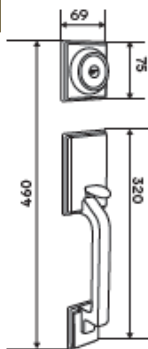

- Llaves dentadas
- Alta Seguridad (T60)
- Cuerpo de mayor densidad

CODIGO	COLOR
YA-C-NY	Níquel Satinado

Agregar -LL al código para la opción de cerrojo Llave-Llave

Yale

Últimas unidades