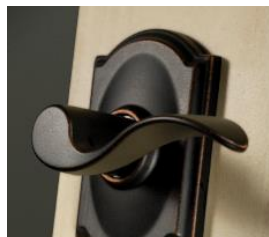

# CERRADURAS RESIDENCIALES

- Pomos
- Manijas
- Cerrojos
- Entradas Principales

CEFECO de Centroamerica, S.A.

[www.cefeco.gt](http://www.cefeco.gt)

Tels. (502) 2216-4800  
E-mail: [contacto@cefeco.gt](mailto:contacto@cefeco.gt)

## Manijas

- Cerradura de mecanismo tubular, de manija
- Picaporte ajustable 2-3/8 a 2-3/4plg (60 a 70mm).
- Para puertas de 1-3/8 a 1-3/4plg de espesor.
- Dos funciones:
  - Dormitorio: 3 llaves corte tipo Yale, cilindro de cinco pines.
  - Baño: con mecanismo de apertura de emergencia.
- Fácil instalación. Garantía de 10 años en la parte mecánica.
- Empaque BLISTER (visual). Fardo: 24 unid