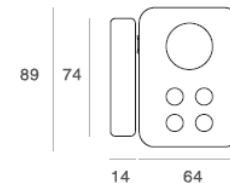

## Yale Real View Pro

SKU: 0009027 / Dig Door View Rec

YA-DG-RVPRO

SKU  
0009027

- Almacena imagen cuando el timbre es activado
- Cámara infrarroja: toma imágenes en condiciones de baja luminosidad
- Estampa fecha y hora en imagen
- Graba videos (en forma manual)
- No necesita agujeros adicionales, reemplaza mirillas estándares
- Aumenta la seguridad de su hogar
- Para puertas 32 a 90 mm de espesor
- Mirilla para orificios de 14 mm a 26 mm
- Baterías AA incluidas (x4)
- Duración baterías: 2000 usos sin grabación
- Almacena fotos en memoria (Micro SD de 512MB incluida)

## Cámara Bullet WiFi

YA-DG-CC16336

- Graba en vivo Full HD (1920 x 1080)
- Almacena (tarjeta SD de 32 GB incluida - Soporta máximo 128 GB)
- Conexión WiFi (2,4 Ghz b/g/n)
- Detección de movimiento
- Modo visión nocturna con luz infrarroja
- Compatible con la app Yale Connect Video
- Resolución máxima de 2mpx
- Uso exterior (protección IP66)

Connect video

Medidas (mm)