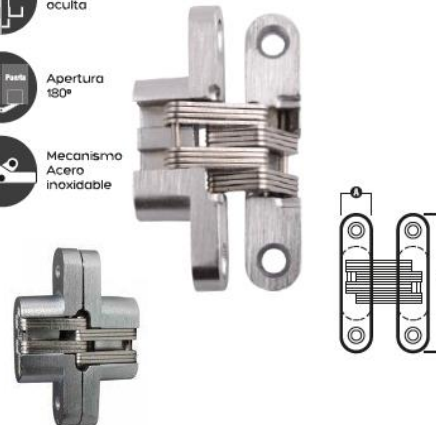

Saltar el tornillo de sujeción levemente y alinear la puerta en altura.

A continuación apretar de nuevo los tornillos de sujeción.

- PAR de bisagras en bolsa
- Angulo de apertura de 110°
- Base para 4 tornillos
- Diámetro 35mm

- INCLUYE 4 tornillos cabeza redonda 10x3/4" y 8 tornillos cabeza plana 6x5/8"
- Caja de 125 pares

Bisagra de 110° CANTO ESCONDIDO

D-M-3766
D-M-3766C

110° Angulo de apertura

Cobertura completa

Base 4 perforaciones

- ✓ PAR en bolsa con tornillos

D-B-3129
Dorado Antigo

D-B-3128
Dorado Brillante

Bisagra Ocultas SOSS

Bisagra oculta

Apertura 180°

Mecanismo Acero inoxidable

- Cajita: PAR con tornillos
- 180° apertura
- Color Cromo Satinado