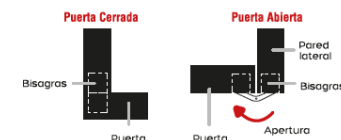

Montaje a tope para puertas sobrepuestas

CODIGO	Característica
D-M-3696	10mm latón sólido

Otras medidas disponibles para importación