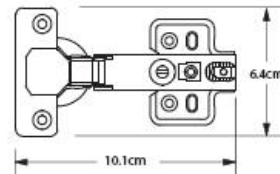

Bisagra de 110° CANTO MEDIO

D-M-3767
D-M-3767C

110° Angulo de apertura

Cobertura media

Base 4 perforaciones

4 Torn cabeza sartén 10 x 3/4
8 Torn cabeza plana 6 x 5/8"