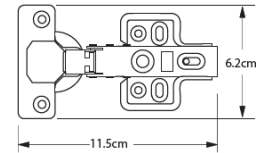

110° Angulo de apertura

Cobertura completa

Base clip 4 perforaciones

4 Torn cabeza sartén 10 x 3/4
4 Torn cabeza plana 6 x 5/8"

Pistón cierre suave