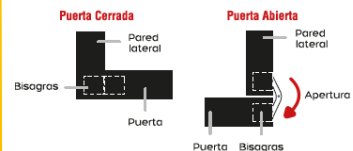

Montaje a tope para puertas al ras