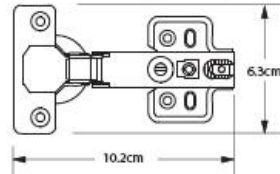

Bisagra de 110° CANTO VISTO

D-M-3768
D-M-3768C

110° Angulo de apertura

Cobertura interna

Base 4 perforaciones

4 Torn cabeza sartén 10 x 3/4
8 Torn cabeza plana 6 x 5/8"