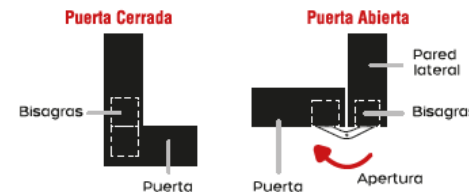

BISAGRA DE PRESIÓN

CODIGO	COLOR
D-B-3148	DORADO B.
D-B-3149	DOR. ANTIGUO
D-B-3151	NIQUEL SATIN
D-B-3153	NEGRA

- ✓ Bisagra para puertas de muebles
- ✓ PAR EN BOLSA CON TORNILLOS
- ✓ Caja: 250 pares

PAR – Bisagra DE CANTO

- ✓ PAR en bolsa con tornillos

D-B-3129
Dorado Antigo

D-B-3128
Dorado Brillante

Bisagra Ocultas SOSS

Bisagra oculta

Apertura 180°

Mecanismo Acero inoxidable

- Cajita: PAR con tornillos
- 180° apertura
- Color Cromo Satinado

CODIGO	MEDIDA AxB	CAPACIDAD
D-B-3638	13 x 45 mm	20 Kgs
D-B-3669	16 x 70 mm	30 Kgs
D-B-3693	19 x 95 mm	35 Kgs
D-B-3694	25 x 118 mm	40 Kgs

Montaje a tope para puertas al ras

Montaje a tope para puertas sobrepuestas

PISTON DE GAS PARA PUERTA ELEVABLE DE MUEBLE – 100N

- ✓ Para puertas de mueble con apertura vertical
- ✓ Apertura 75, 90 y 110 grados
- ✓ Capacidad de carga: 10Kg
- ✓ Con pistón cierre suave

D-M-3446

BRAZO ELEVABLE PARA PUERTA DE GABINETE

- ✓ Para puertas de mueble con apertura vertical
- ✓ Capacidad: 2 – 6 Kgs
- ✓ Con 3 clip
- ✓ Color Niquel

D-M-5512

Bisagras para Muebles Perno Remachado

Plana

- Espesor: 1.0 mm
- Color Dorado Brillante
- Cabeza tipo plana

CODIGO	TAMAÑO	COLOR
D-B-6430	1" x 1"	Dorada
D-B-6432	1" x 1"	Niquel Satinado

- INCLUYE tornillos
- Caja 20 unid / fardo 400

Bisagra Ocultas de Barril

Bisagra oculta

Apertura 180°

Mecanismo Latón

- ✓ Angulo de apertura 180°
- ✓ Material: Latón
- ✓ No incluye tornillos
- ✓ Otros tamaños disponibles

Montaje a tope para puertas al ras

Montaje a tope para puertas sobrepuestas

CODIGO	Característica
D-M-3696	10mm latón sólido

Otras medidas disponibles para importación

Bisagras para Muebles Perno Remachado

Bola

- Espesor: 1.0 mm
- Color Dorado Brillante
- Cabeza tipo bola
- INCLUYE Tornillos

CODIGO	TAMAÑO
D-B-6443	1.5" x 1.25"
D-B-6444	2" x 1.4"
D-B-6445	2.5" x 1.5"
D-B-6446	3" x 1.75"