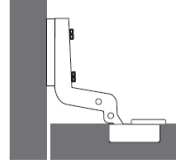

CANTO VISTO COBERTURA INTERNA