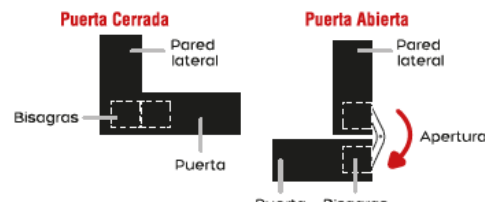

Montaje a tope para puertas al ras

Montaje a tope para puertas sobrepuestas