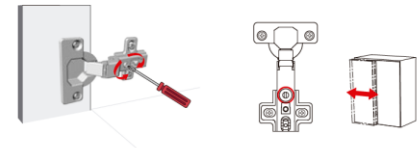

Ajustes de Puerta

Para más información ver el video tutorial de instalación: