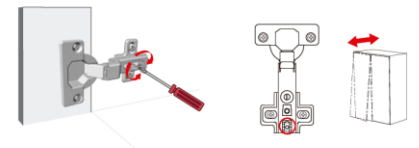

AJUSTE LATERAL