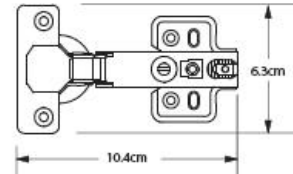

Bisagra de 110° CANTO ESCONDIDO

D-M-3766
D-M-3766C

110° Angulo de apertura

Cobertura completa

Base 4 perforaciones

4 Torn cabeza sartén 10 x 3/4
8 Torn cabeza plana 6 x 5/8"