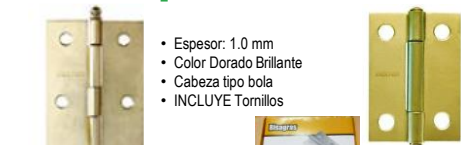

Bisagras para Muebles Perno Remachado

Bola

- Espesor: 1.0 mm
- Color Dorado Brillante
- Cabeza tipo bola
- INCLUYE Tornillos

CODIGO	TAMAÑO
D-B-6443	1.5" x 1.25"
D-B-6444	2" x 1.4"
D-B-6445	2.5" x 1.5"
D-B-6446	3" x 1.75"

- Unidad de venta: Caja 20 bisagras.
- Fardo 120