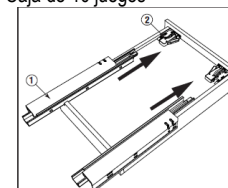

CODIGO	MEDIDA
D-M-43710	14" / 35cm
D-M-43711	16" / 40cm
D-M-43712	18" / 45cm
D-M-3509	20" / 50cm

- ✓ Apertura automática de gaveta con ligero empuje
- ✓ Material: Acero
- ✓ Ancho: 45.5mm
- ✓ PAR SIN tornillos
- ✓ Caja de 15 juegos (pares)

PAR - RIEL CIERRE SUAVE DE EXTENSION TOTAL

CODIGO	MEDIDA
D-M-43715C	14" / 35cm
D-M-43716C	16" / 40cm
D-M-43717C	18" / 45cm
D-M-43718C	20" / 50cm

CODIGO	MEDIDA
D-M-43716	16" / 40cm
D-M-43717	18" / 45cm
D-M-43718	20" / 50cm

CODIGO	MEDIDA
D-M-3511	14" / 35cm
D-M-3512	16" / 40cm
D-M-3513	18" / 45cm

RIELES PARA GAVETA

✓ Epóxico **BLANCO**

- ✓ Capacidad de carga: 25Kg
- ✓ Apertura 3/5
- ✓ Material: Acero
- ✓ Empaque: JUEGO de PAR SIN tornillos
- ✓ Caja de 20 juegos (pares)