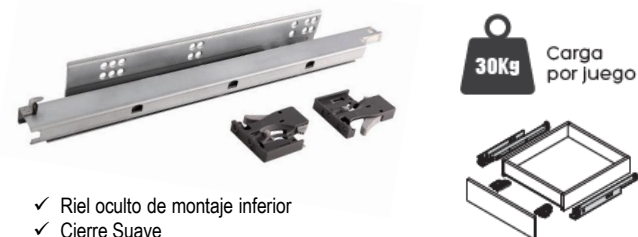

CODIGO	MEDIDA
D-M-43710	14" / 35cm
D-M-43711	16" / 40cm
D-M-43712	18" / 45cm
D-M-3509	20" / 50cm

- ✓ Apertura automática de gaveta con ligero empuje
- ✓ Material: Acero
- ✓ Ancho: 45.5mm
- ✓ PAR SIN tornillos
- ✓ Caja de 15 juegos (pares)

PAR - RIEL CIERRE SUAVE DE EXTENSION TOTAL

CODIGO	MEDIDA
D-M-43715C	14" / 35cm
D-M-43716C	16" / 40cm
D-M-43717C	18" / 45cm
D-M-43718C	20" / 50cm

CODIGO	MEDIDA
D-M-43716	16" / 40cm
D-M-43717	18" / 45cm
D-M-43718	20" / 50cm

JUEGO DE RIELES CIERRE SUAVE MONTAJE INFERIOR

- ✓ Riel oculto de montaje inferior
- ✓ Cierre Suave
- ✓ Para metal o madera
- ✓ Capacidad: 30Kg por juego
- ✓ Material: acero
- ✓ NO incluye tornillos
- ✓ Caja de 10 juegos