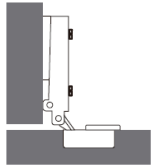

CANTO ESCONDIDO COBERTURA COMPLETA