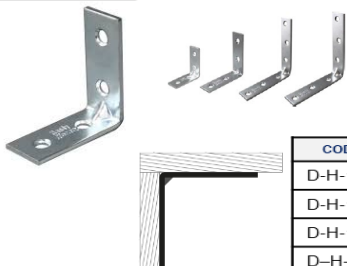

REFUERZO en "T"

3 Placa de unión T

3

CODIGO	DIMENSION
D-H-1860	3" x 3"
D-H-1861	4" x 4"

Soporte de entrapamiento tipo clip pelicano - PAR

D-H-2311

Pequeño
39.5 x 35mm

D-H-2312
Mediano
53 x 45mm

D-H-2313
Grande
72.5 x 52mm

PERILLA PARA VIDRIO

ASSA ABLOY

AA-BH16027

- Para vidrio de 8 - 10 mm
- Se requiere perforación para instalar
- Acabado: cromo brillante
- Material: Zamak

ESCUADRA CUADRA DE REFUERZO

- ✓ Galvanizada
- ✓ Con refuerzo en angular

CODIGO	DIMENSIONES
D-H-1877	1" x 1"
D-H-1878	1-1/2" x 1-1/2"
D-H-1879	2" x 2"
D-H-1880	2-1/2" x 2-1/2"