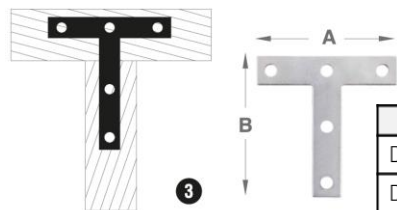

ASSA ABLOY

AA-BRK751	Media Luna
-----------	------------

SOPORTE PARA VIDRIO

ASSA ABLOY

- Capacidad máxima 10Kg compartida por cada 4 herrajes
- Para vidrio de 6 a 12mm

CODIGO	Diametro x Alto
AA-V16035	19 x 20 mm
AA-V16036	30 x 46 mm

REFUERZO en "T"

3 Placa de unión T

3

CODIGO	DIMENSION
D-H-1860	3" x 3"
D-H-1861	4" x 4"

Soporte de entrapamiento tipo clip pelicano - PAR

D-H-2311

Pequeño
39.5 x 35mm

D-H-2312
Mediano
53 x 45mm