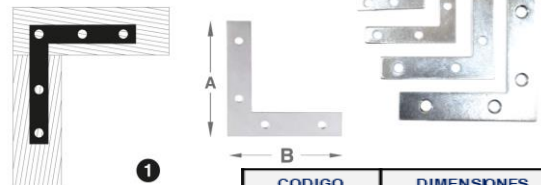

CODIGO	COLOR
D-H-3437	NEGRO

Diagram showing the deslizador installed on a door edge.

12.7mm diámetro
5.1mm de alto
Con amortiguador

CODIGO	Hoja
D-H-6578	100 unid

ESCUADRA PLANA DE REFUERZO

1 Refuerzo de unión L