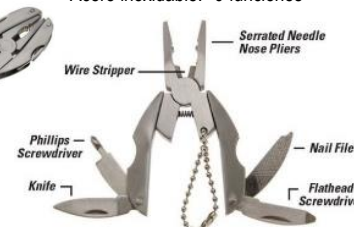

LL-48101

Lucky Line Products Carabinero con 3 argollas

LL-U13301

UTIL CARRY Llavero Paracord C-Clip

- Nylon con carabinero y anillo para llaves.
- Hecho con 122cm de cuerda de paracaídas

LL-U12301

UTIL CARRY Clip "C" tipo navaja

- Navaja de bolsillo con Clip tipo "C".
- Se engancha al cinturón y mochilas.
- Manufacturado de aluminio y acero inoxidable.
- Disponible en 2 colores.

LL-U12101

UTIL CARRY Herramienta compacta

- Diseño compacto y con gancho para usar en llaveo, mochila o cinturón.
- Acero inoxidable. 6 funciones

Stainless Steel LL-U10401

UTIL CARRY Multi Herramienta Snapper

- Diseño compacto y con gancho para usar en llaveo, mochila o cinturón.
- Alicates compacto
- Acero inoxidable. 6 funciones

Stainless Steel LL-U10701

UTILI CARRY Llavero Pocket Tool

LL-U13201

- Llavero con cabezas de desarmador, ligero y resistente.
- El cuerpo sirve de llave inglesa de 1/4".
- incluye: desarmador tipo Phillips, desarmador cabeza plana, y destapador de aluminio.
- Disponible en 4 colores.