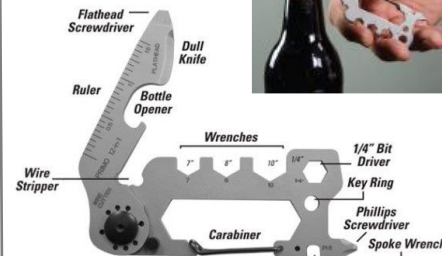

LL-45901

UTIL CARRY Carabinero con cierre

- Llavero tipo carabinero tipo clip "C" con tuerca para cerrarlo y mantener las llaves adentro.
- Ideal para actividades al aire libre, mochilas, etc.
- No es una herramienta para escalar.

Black Blue Red

LL-U12401

UTIL CARRY Multi-Herramienta 12-1

- Diseño compacto y con gancho para usar en llavero, mochila o cinturón.
- Acero inoxidable. 12 funciones

LL-U10101

Stainless Steel

Lucky Line Products Llavero Carabinero con Destapador

LL-48101

Lucky Line Products Carabinero con 3 argollas

LL-U13301

UTIL CARRY Llavero Paracord C-Clip

- Nylon con carabinero y anillo para llaves.
- Hecho con 122cm de cuerda de paracaídas

LL-U12301

UTIL CARRY Clip "C" tipo navaja